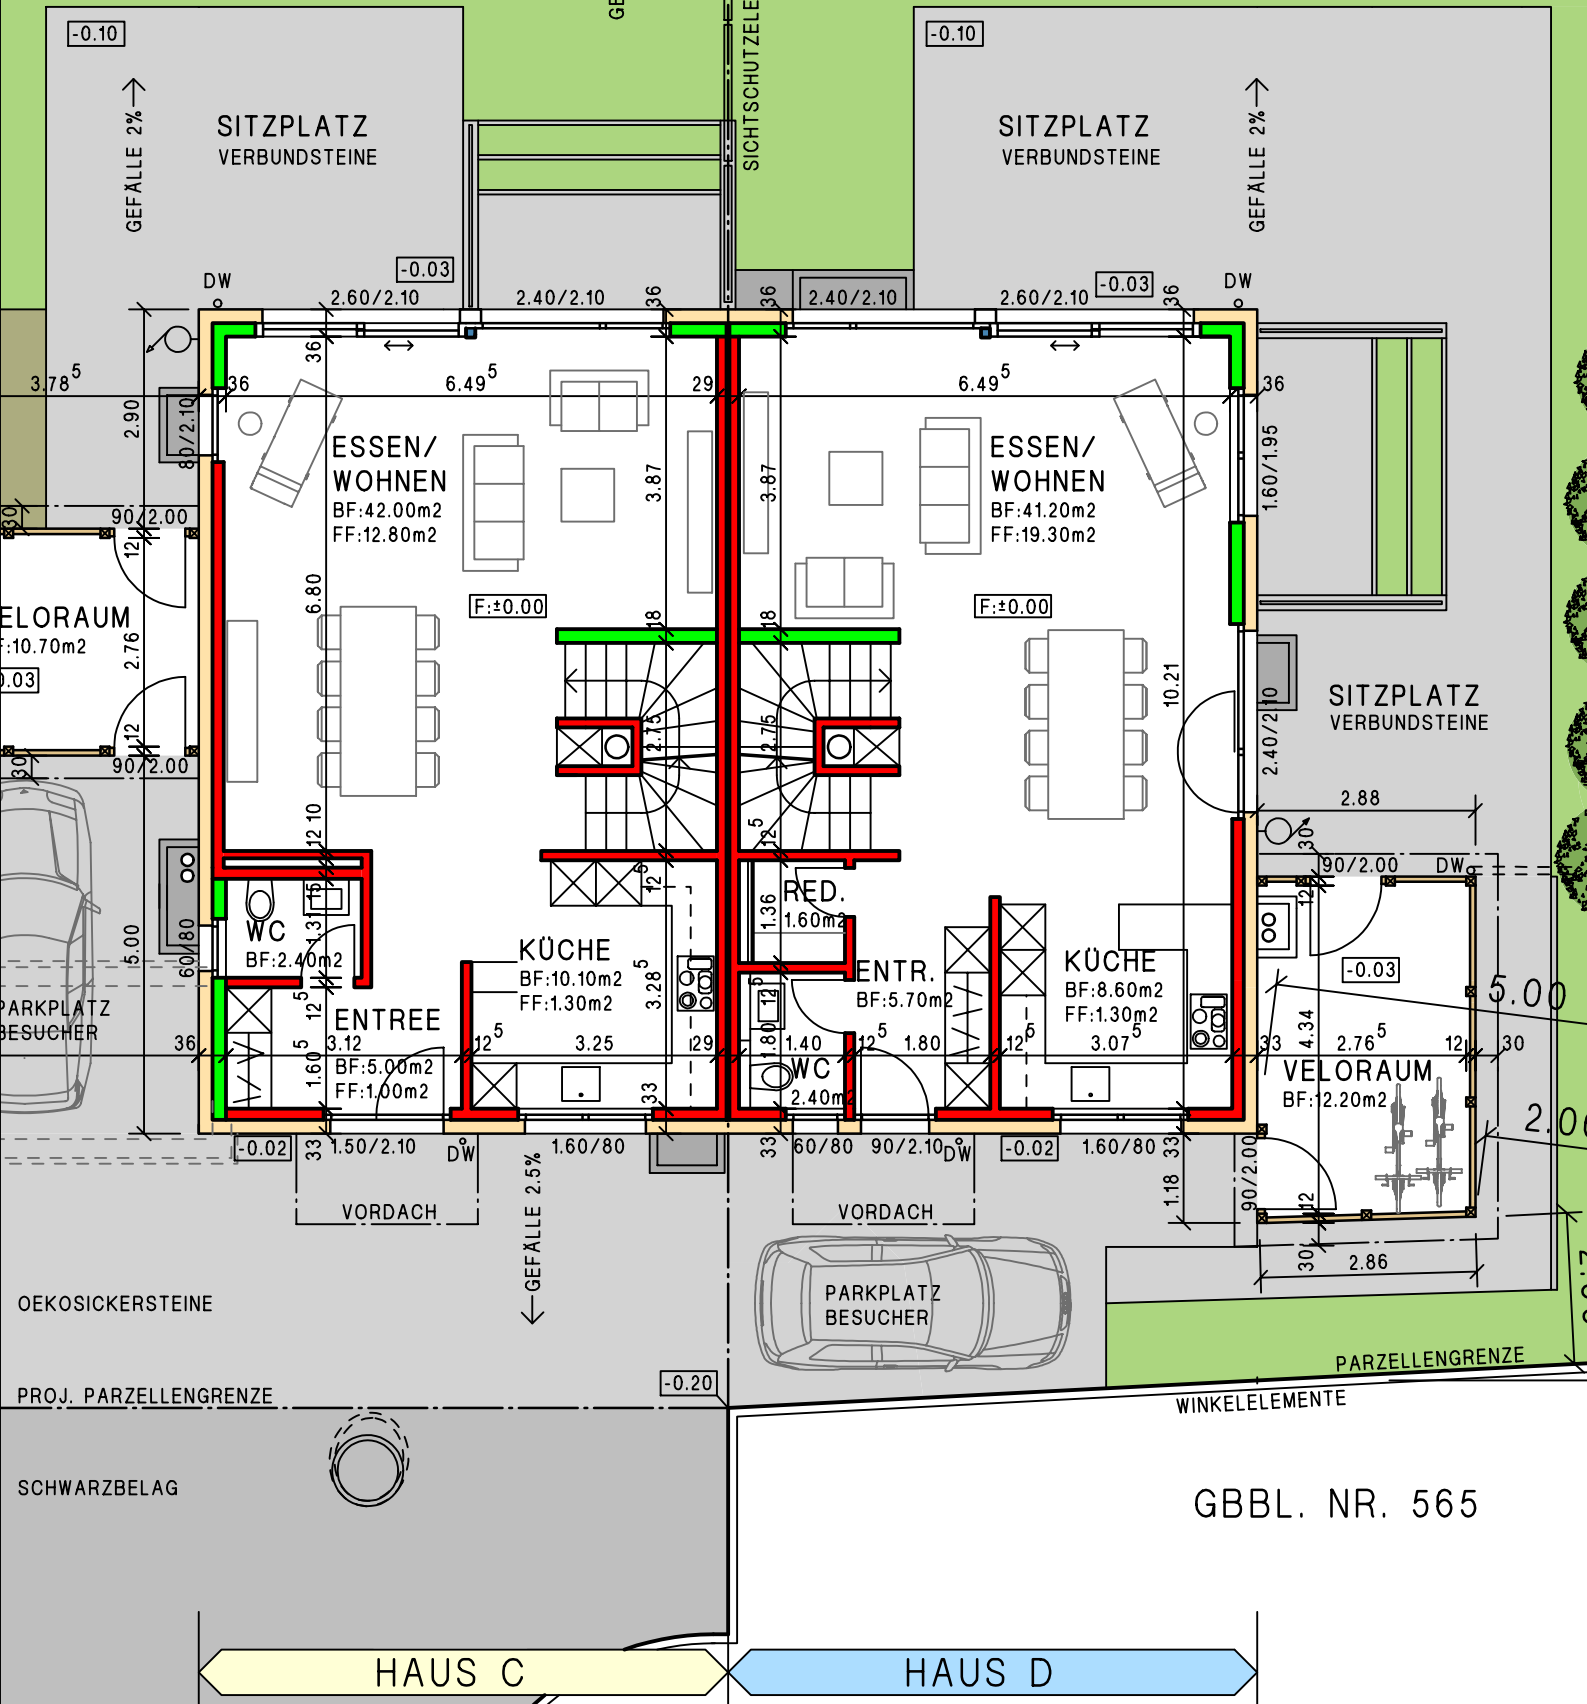

FLÄCHE: 264m²

FLÄCHE: 319m²

14.00

6.43

ERDGESCHOSS MST. 1:100